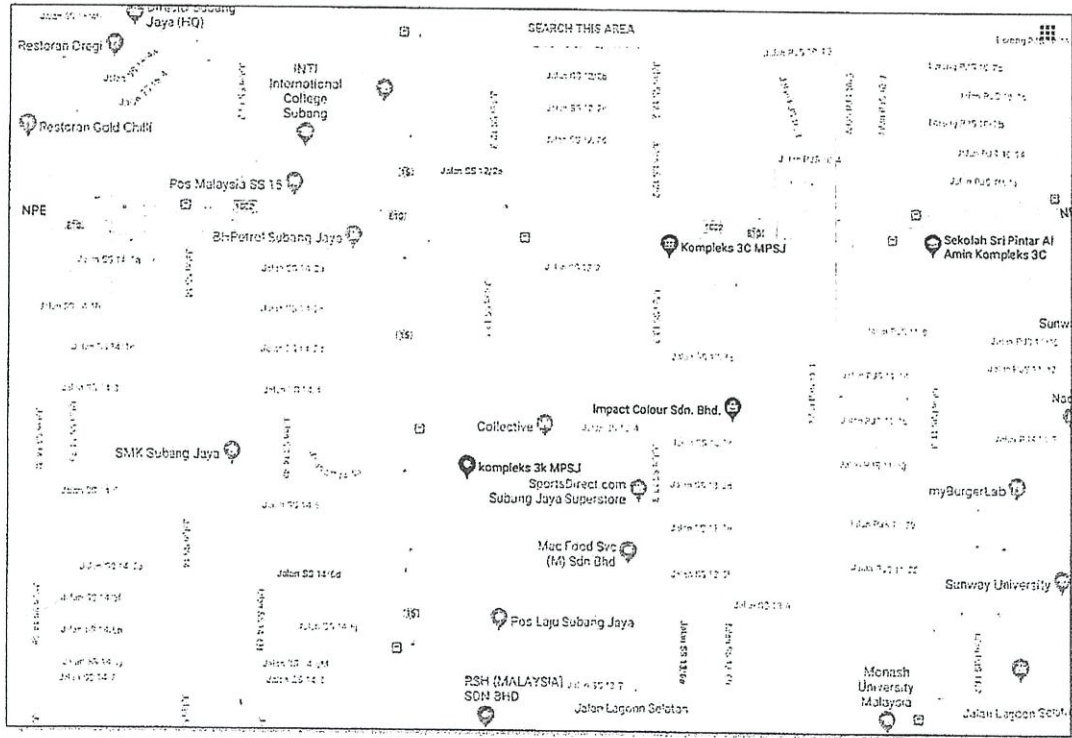

# LOKASI ASET LIFT MBSJ

HQ MPSJ – MITSUBISHI ELEVATOR SB

KOMPLEKS 3C, SS 13 SUBANG JAYA – EITA  
KOMPLEKS 3K, SS 13 SUBANG JAYA - DOVER

Gambar keadaan tapak Lif di Kompleks 3C Subang Jaya, Selangor.

Gambar keadaan tapak Lif di Kompleks 3C Subang Jaya, Selangor.

Gambar keadaan tapak Lif di Kompleks 3K Subang Jaya, Selangor.

3.0691N 101.5939E  
Subang Jaya, 47500  
27/03/2026 11:31

3.0691N 101.5939E  
Subang Jaya, 47500  
27/03/2026 11:31

3.0691N 101.5939E  
Subang Jaya, 47500  
27/03/2026 11:31