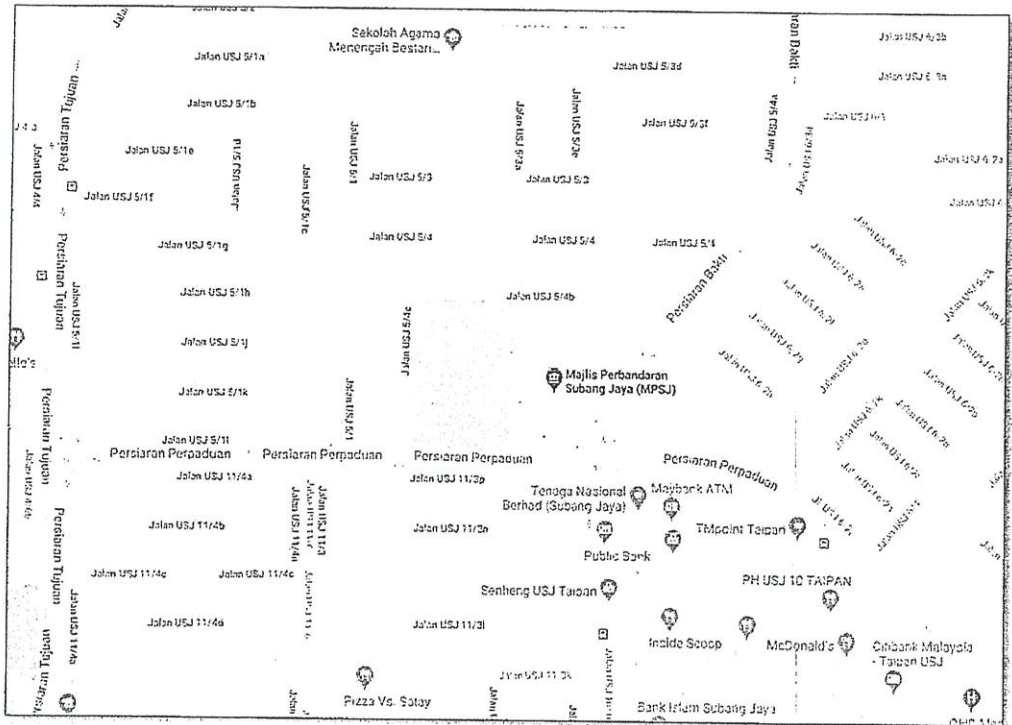

# LOKASI ASET LIFT MBSJ

HQ MPSJ – MITSUBISHI ELEVATOR SB

KOMPLEKS 3C, SS 13 SUBANG JAYA – EITA  
KOMPLEKS 3K, SS 13 SUBANG JAYA - DOVER

Gambar keadaan tapak Lif di Kompleks 3C Subang Jaya, Selangor.

Gambar keadaan tapak Lif di Kompleks 3C Subang Jaya, Selangor.

Gambar keadaan tapak Lif di Kompleks 3K Subang Jaya, Selangor.

3.0691N 101.5939E  
Subang Jaya, 47500  
27/03/2026 11:31

3.0691N 101.5939E  
Subang Jaya, 47500  
27/03/2026 11:31

3.0691N 101.5939E  
Subang Jaya, 47500  
27/03/2026 11:31